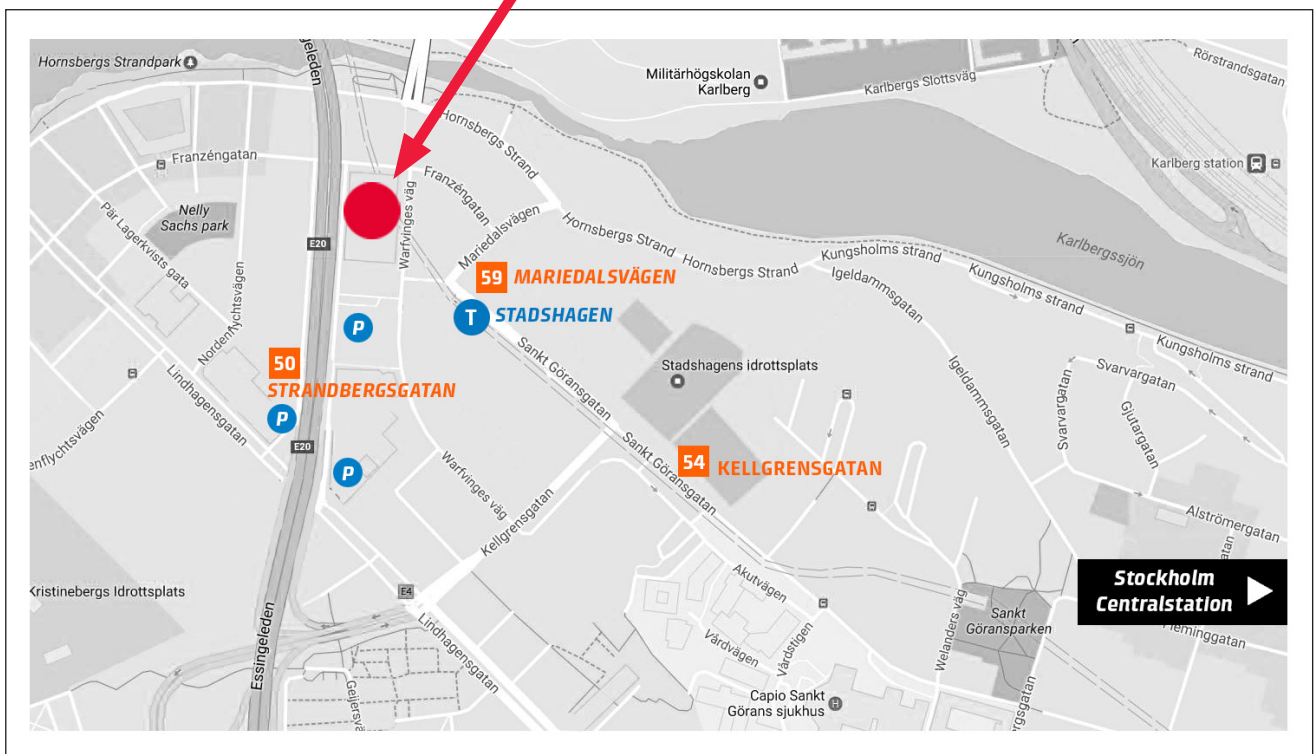

Vi flyttar till nya lokaler 1 juli 2017 Här hittar du oss i Stockholm!

TEKNOLOGISK INSTITUT WARFVINGES VÄG 45, STOCKHOLM (Kungsholmen)

KOLLEKTIVTRAFIK (från Centralstationen)

- **Tunnelbana**
Blå linje mot Hjulsta eller Akalla.
Hållplats: Stadshagen (uppgång mot Hornsberg)
- **Buss 59**
(från Centralen – Vasagatan, mot Fredhäll)
Hållplats: Mariedalsvägen
- **Buss 54**
(från Centralen – Klarabergsviadukten, mot Reimersholme)
Hållplats: Kellgrensgatan
- **Buss 50**
(från Centralen – Vasagatan, mot Hornsberg)
Hållplats: Strandbergsgatan

BIL

- **P-hus Besöksparkering**
 - Strandbergsgatan 2
 - Strandbergsgatan 14
 - Strandbergsgatan 45

Teknologisk Institut
Warfvinges väg 45
112 51 Stockholm

Med reservation för eventuella förändringar i kollektivtrafiken, håll utkik på: www.si.se