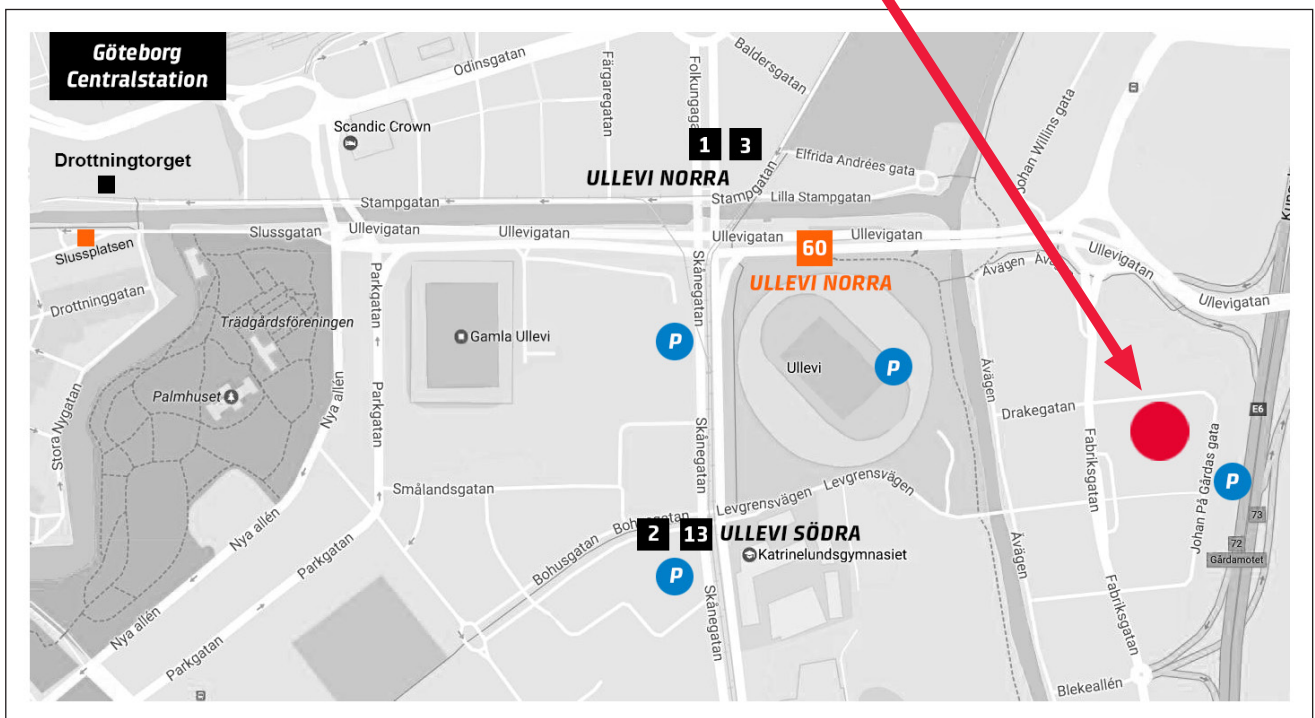

Vi flyttar till nya lokaler 1 augusti 2017 Här hittar du oss i Göteborg!

TEKNOLOGISK INSTITUT DRAKEGATAN 7A, GÖTEBORG (Gårda)

KOLLEKTIVTRAFIK (från Centralstationen)

- **Buss 60**
(från Centralen – Slussplatsen, mot Redbergsplatsen)
Hållplats: Ullevi Norra
- **Spårvagn 1**
(från Centralen – Drottningtorget, mot Östra sjukhuset)
Hållplats: Ullevi Norra
- **Spårvagn 3**
(från Centralen – Drottningtorget, mot Kålltorp)
Hållplats: Ullevi Norra
- **Spårvagn 2**
(från Centralen – Drottningtorget, mot Mölndal)
Hållplats: Ullevi Södra (gå Levgrensvägen)
- **Spårvagn 13**
(från Centralen – Drottningtorget, mot Sahlgrenska)
Hållplats: Ullevi Södra (gå Levgrensvägen)

BIL

- **P-hus Besöksparkering**
 - Johan på Gårdas Gata (nära utbildningslokalerna)
 - Ullevigaraget
 - Skånegatan 1-3
 - Skånegatan 13

Teknologisk Institut
Drakegatan 7A, Kurscenter entréplan
(Kontor våning 3)
412 50 Göteborg